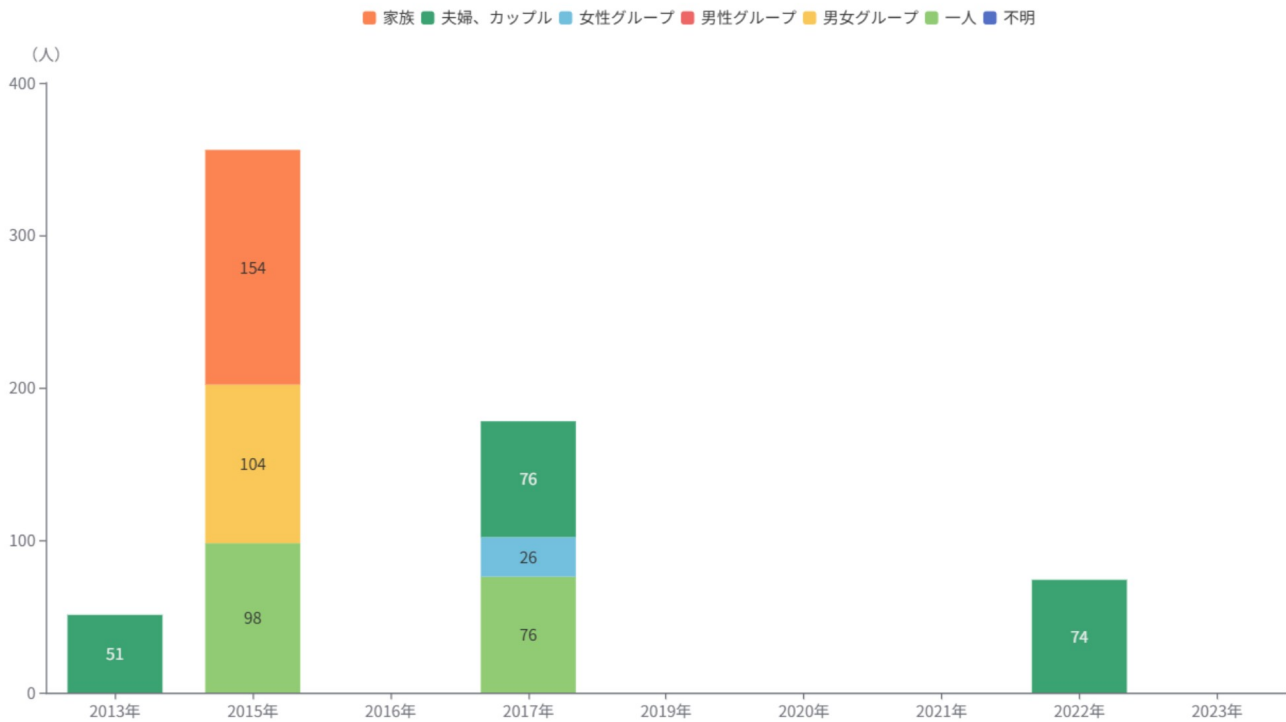

観光予約プラットフォーム推進協議会でのデータ集計を反映し、過去のデータが遡及修正される場合がある。

延べ宿泊者数（総数）：延べ宿泊者数（日本人）と延べ宿泊者数（外国人）を合計した数

性別：「大人（男性）」、「大人（女性）」、「小人（13歳未満）」に分類した項目

参加形態別：宿泊実績の同伴者情報をもとに、「家族(子ども連れ)」、「夫婦、カップル(男女二人含む)」、「女性グループ」、「男性グループ」、「男女グループ(13歳以上子ども含む家族)」、「一人」に分類した項目

宿泊日数別：宿泊開始日と宿泊終了日をもとに、「1泊」、「2・3泊」、「4泊以上」に分類した項目

※データにより分類が判定できなかった項目は「不明」という分類にしている。

宿泊者数が設定期間中に一定以下の市区町村については、「データ無し」としている。

データの算出方法において、宿泊実績データのサンプリングをもとに拡大推計をして算出していることから、属性別ごとの延べ宿泊者数（総数）の合計値が一致しない場合がある。

属性別の延べ宿泊者数（総数）の推移

熊本県山都町
参加形態別

【出典】

観光予報プラットフォーム推進協議会「[観光予報プラットフォーム](#)」

【注記】

観光予報プラットフォームでは、日本全体の宿泊実績データのうち、1億9,000万泊以上（2025年5月現在）のサンプリングデータ（店頭、国内ネット販売、海外向けサイトの販売）を抽出し、宿泊者数の実績データを算出している。

各データ・情報の提供元は非公開としている。