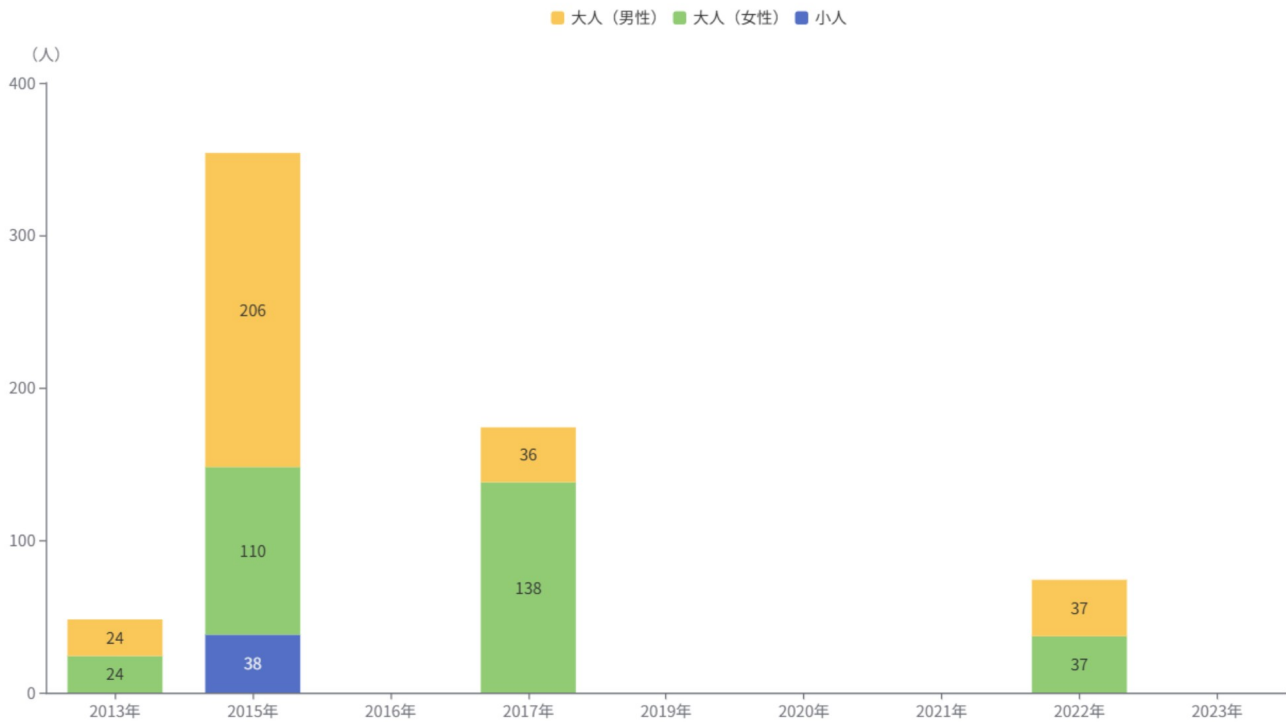

属性別の延べ宿泊者数（総数）の推移

熊本県山都町
性別

【出典】

観光予約プラットフォーム推進協議会「[観光予約プラットフォーム](#)」

【注記】

観光予約プラットフォームでは、日本全体の宿泊実績データのうち、1億9,000万泊以上（2025年5月現在）のサンプリングデータ（店頭、国内ネット販売、海外向けサイトの販売）を抽出し、宿泊者数の実績データを算出している。

各データ・情報の提供元は非公開としている。

観光予約プラットフォーム推進協議会でのデータ集計を反映し、過去のデータが遡及修正される場合がある。

延べ宿泊者数（総数）：延べ宿泊者数（日本人）と延べ宿泊者数（外国人）を合計した数

性別：「大人（男性）」、「大人（女性）」、「小人（13歳未満）」に分類した項目

参加形態別：宿泊実績の同伴者情報をもとに、「家族(子ども連れ)」、「夫婦、カップル(男女二人含む)」、「女性グループ」、「男性グループ」、「男女グループ(13歳以上子ども含む家族)」、「一人」に分類した項目