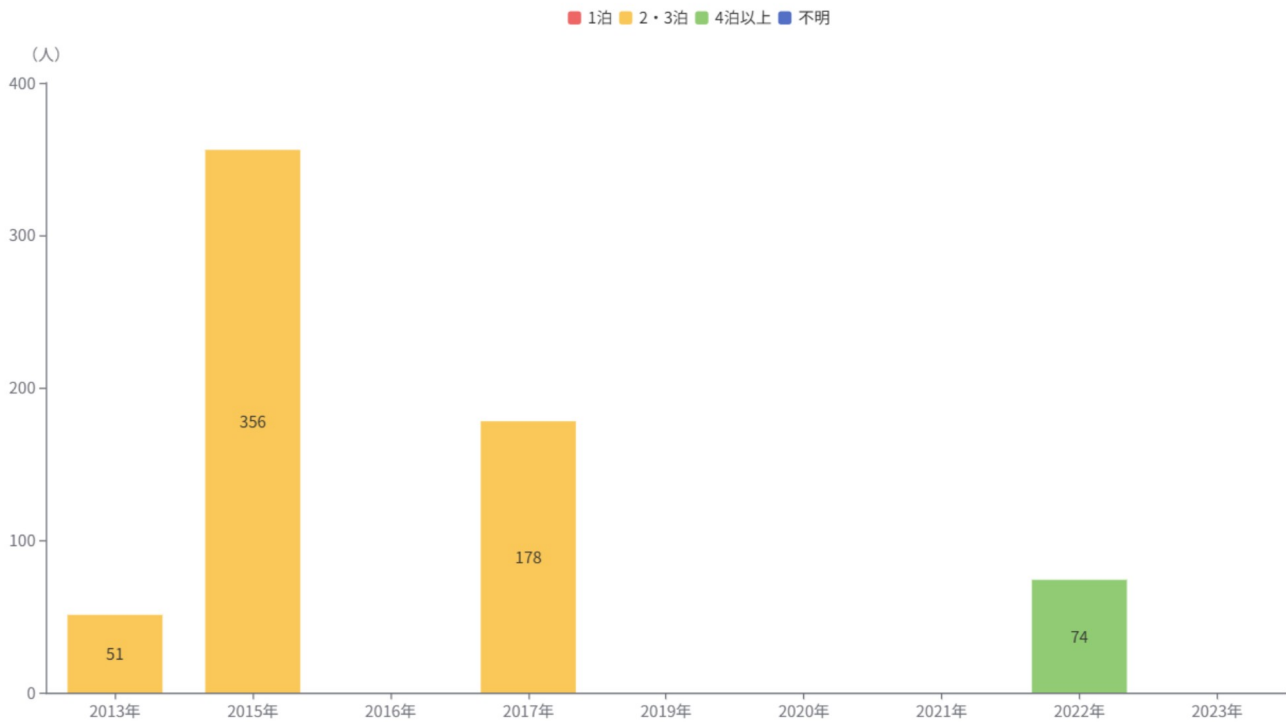

属性別の延べ宿泊者数（総数）の推移

熊本県山都町
宿泊日数別

【出典】

観光予報プラットフォーム推進協議会「[観光予報プラットフォーム](#)」

【注記】

観光予報プラットフォームでは、日本全体の宿泊実績データのうち、1億9,000万泊以上（2025年5月現在）のサンプリングデータ（店頭、国内ネット販売、海外向けサイトの販売）を抽出し、宿泊者数の実績データを算出している。

各データ・情報の提供元は非公開としている。

観光予報プラットフォーム推進協議会でのデータ集計を反映し、過去のデータが遡及修正される場合がある。

延べ宿泊者数（総数）：延べ宿泊者数（日本人）と延べ宿泊者数（外国人）を合計した数

性別：「大人（男性）」、「大人（女性）」、「小人（13歳未満）」に分類した項目

参加形態別：宿泊実績の同伴者情報をもとに、「家族(子ども連れ)」、「夫婦、カップル(男女二人含む)」、「女性グループ」、「男性グループ」、「男女グループ(13歳以上子ども含む家族)」、「一人」に分類した項目

宿泊日数別：宿泊開始日と宿泊終了日をもとに、「1泊」、「2・3泊」、「4泊以上」に分類した項目

※データにより分類が判定できなかった項目は「不明」という分類にしている。

宿泊者数が設定期間中に一定以下の市区町村については、「データ無し」としている。

データの算出方法において、宿泊実績データのサンプリングをもとに拡大推計をして算出していることから、属性別ごとの延べ宿泊者数（総数）の合計値が一致しない場合がある。