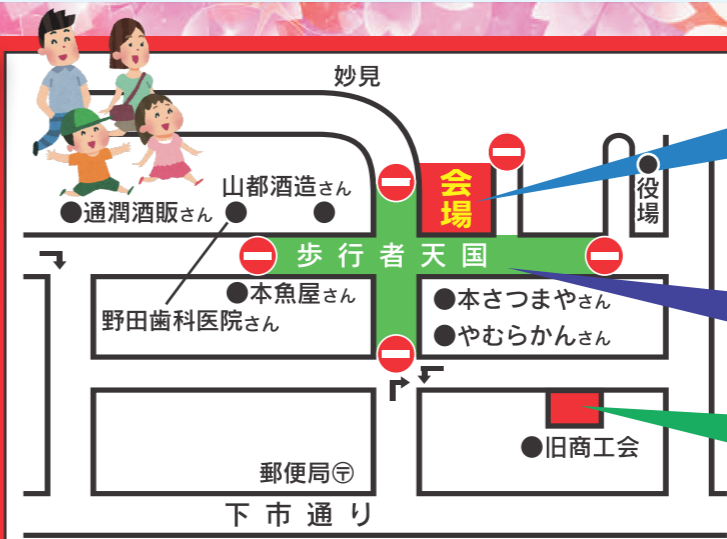

# 初市

露店出店

**3月27日(金)** 新町通り  
**9:00▶18:00** 歩行者天国  
(交通規制に御協力をお願いします)

## 初市マルシェ

**春を呼ぶ!カントリーダンス!!**  
チームLABO(ラボ)!!  
時間 12:00~ 場所 新町通り路上にて  
リズム感あふれるステップ  
飛び入り参加大歓迎!!

**ちょっとお洒落なフリーマーケット**  
きっとお気に入りが見つかるかも!!  
時間 9:00~ 場所 本さつまや駐車場

**★Eremitage流都**  
出張流都部屋タロット占い  
山都町で初鑑定!!(有料) 場所 本さつまや駐車場

マルシェ  
キッチンカー

呑みかた  
かたらんね

寄せ植え  
体験会場

**呑みかた かたらんね!!**  
新酒とおつまみで楽しもう!!  
場所 新町商店街一帯  
時間 11:00~17:00

**キッチンカー出店**  
場所 本さつまや駐車場  
●かぼちゃ…山都コロッケ・唐揚げ・煮しめ  
●イカ焼きジョニー…阪神名物イカ焼き  
●Zakka&cafeKASHU(花宗)…クレープ・タピオカ  
●オリーブカフェ…赤牛カレー・ロングポテト  
●Tigger Cafe…ホットドッグ ●採れたてイチゴの販売

**寄せ植え体験**  
場所 山都町中央児童公園  
27日 金曜日 11:00~  
●定員…30名  
●参加費…一人700円  
●申込…電話または山都町商工会本所にお申し込み下さい。 TEL.0967-72-0186  
●受付期間…24日~26日(9:00~16:00)(ただし、定員に達し次第、受付を終了します。)  
●用意するもの…園芸用手袋、スコップ、持ち帰り用の袋(大きめ)  
春の花の寄せ植えを  
体験してみませんか?